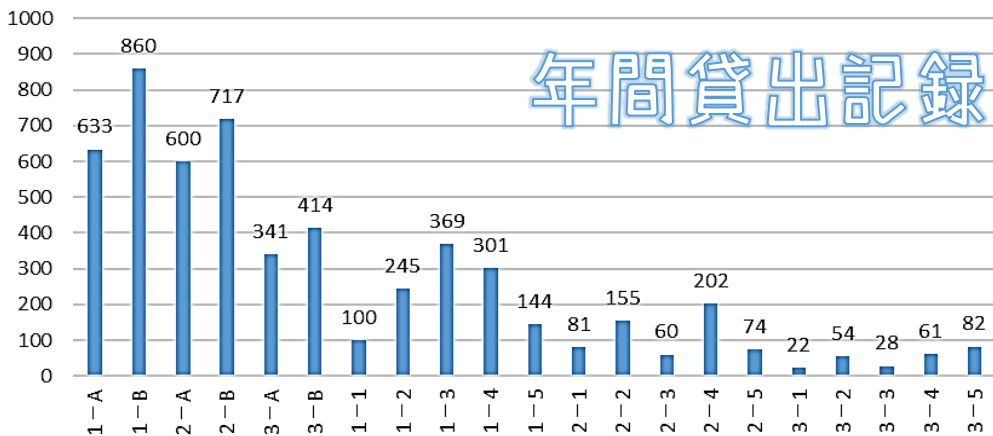

現在、本を持っている人は、すでに返却期限がきています。

一度全て返却し、翌日以降に再度、貸出してください。

2024/04/01～2025/03/6

年間貸出記録

ベストリーダー発表!

今年度、たくさん本を読んだ人のランキングを図書館入口に掲示しています。自分がどれくらい読んだのか、気になる人は、ぜひ見に来てください。

蔵書点検が終了しました!!

返却・閉館のご協力ありがとうございました。