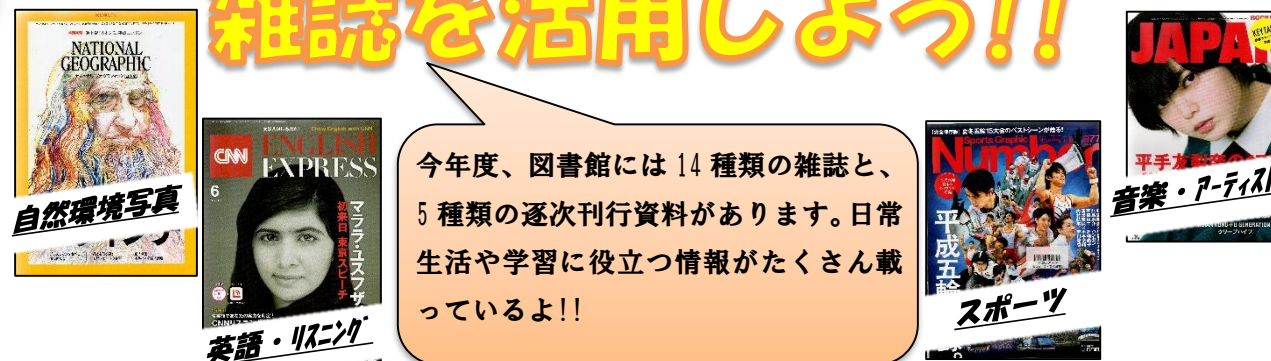

雑誌を活用しよう!!

今年度、図書館には14種類の雑誌と、5種類の逐次刊行資料があります。日常生活や学習に役立つ情報がたくさん載っているよ!!