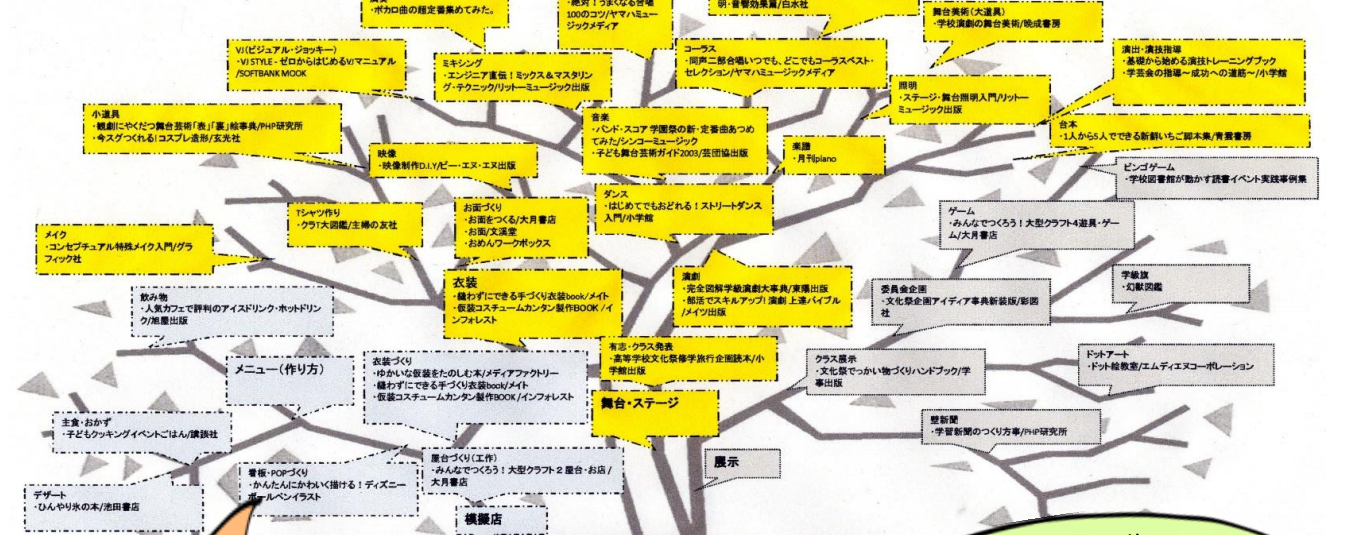

※中学広報展示※
中学図書委員広報係が選んだオススメ本を展示しています。

新着本の棚がリニューアルしました！
入口側(表面)が小説、裏側が一般図書です。

『宇宙兄弟』『銀の匙』『ちはやぶる』以外のコミックはこの棚にあります。
学習漫画は各分類の棚にあります。

※ディスプレイ展示※
図書委員ディスプレイ係が季節に合わせたテーマで本を選び、飾り付けしています！

表(小説)

裏(一般書)

Lib Finderの検索結果が【別置 展示】と表示された場合は、上記の展示場所にあります。
どの展示に使われている本も借りることができます！
(ディスプレイ展示の本はケースに入っているため、借りたときは声をかけてください)

学園祭

これは「学園祭」をテーマに本を探るための樹形図(チャート)です。
樹の幹は、いろいろな場面で使える共通項目。
枝葉になるほど、模範店や展示、ステージなどに分かれます。
図書館に最新の拡大図があるので、参考にしてください。

図書館に過去6年分の東風祭写真があります。
取り組みの様子やこれまでの団旗などを知りたい人は、ぜひ活用してください。
※閲覧のみ・持出不可。

どのクラスでも東風祭で使いそうな資料…模範店・展示・パフォーマンスに関する本や、団旗やTシャツのデザインの参考になる本は、基本的に特集展示テーブルの上に集めています。
ただし、一部のクラスしか使わない資料(クイズ本や脚本の書き方など)や種類の多い資料(写真集など)は本来の棚にあります。

東風祭おたすけ! & 五月病を吹き飛ばす不調を治す本 & 楽しい本

【使い方】好きなように解釈してください…!

身体と心をリフレッシュ

「好きな人の本命になれない」「年収が低い」「彼女が一度もできたことない」など、あらゆる悩みを王生際ハナコが解決していく、実用エンタテインメント小説!