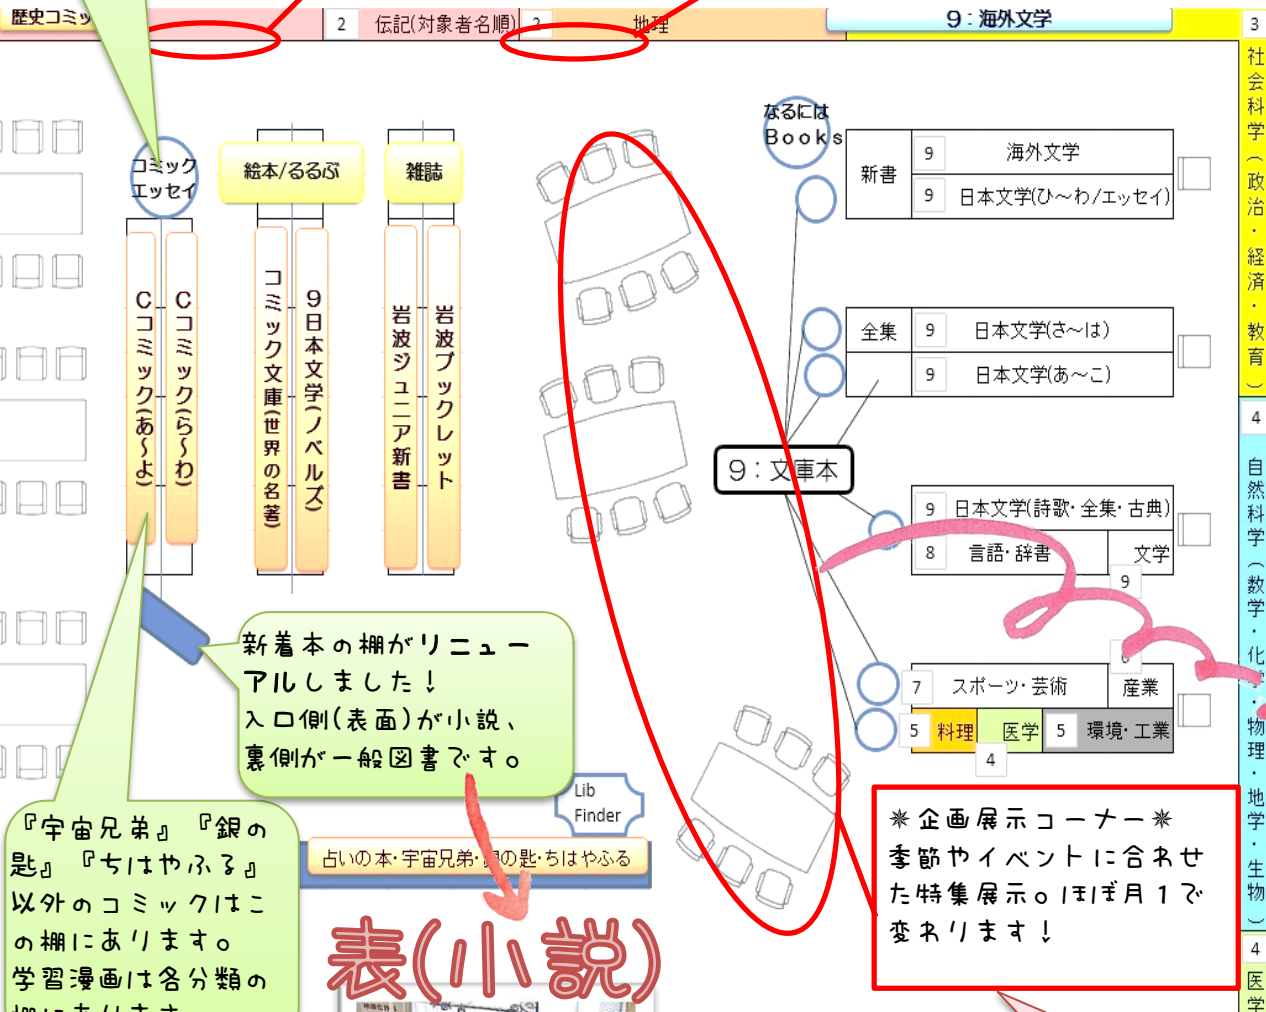

本の用意ができたなら担任の先生を通じてお知らせの紙を渡しますので、その紙を持って図書館へ来てください。(※リクエストが集中している本は申込みの早い順に貸出します)

雑誌を活用しよう!!

今年度、図書館には14種類の雑誌と、5種類の逐次刊行資料があります。日常生活や学習に役立つ情報がたくさん載っているよ!!

特集・別置コーナーについて

検索で請求記号に【CE】とついている本は、この棚にあります。

※映像化コーナー！※
映画・ドラマ・アニメなど映像化された作品の原作本を紹介！

※中学広報展示※
中学図書委員広報係が選んだオススメ本を展示しています。

新着本の棚がリニューアルしました！
入口側(表面)が小説、裏側が一般図書です。

『宇宙兄弟』『銀の匙』『ちはやぶる』以外のコミックはこの棚にあります。
学習漫画は各分類の棚にあります。

※ディスプレイ展示※
図書委員ディスプレイ係が季節に合わせたテーマで本を選び、飾り付けしています！

表(小説)

裏(一般書)

Lib Finderの検索結果が【別置 展示】と表示された場合は、上記の展示場所にあります。
どの展示に使われている本も借りることができます！
(ディスプレイ展示の本はケースに入っているため、借りたときは声をかけてください)

学園祭

これは「学園祭」をテーマに本を探るための樹形図(チャート)です。
樹の幹は、いろいろな場面で使える共通項目。
枝葉になるほど、模範店や展示、ステージなどに分かれます。
図書館に最新の拡大図があるので、参考にしてください。

図書館に過去6年分の東風祭写真があります。
取り組みの様子やこれまでの団旗などを知りたい人は、ぜひ活用してください。
※閲覧のみ・持出不可。

どのクラスでも東風祭で使いそうな資料…模範店・展示・パフォーマンスに関する本や、団旗やTシャツのデザインの参考になる本は、基本的に特集展示テーブルの上に集めています。
ただし、一部のクラスしか使わない資料(クイズ本や脚本の書き方など)や種類の多い資料(写真集など)は本来の棚にあります。

東風祭おたすけ! & 五月病を吹き飛ばす不調を治す本 & 楽しい本

【使い方】好きなように解釈してください…!

身体と心をリフレッシュ

「好きな人の本命になれない」「年収が低い」「彼女が一度もできたことない」など、あらゆる悩みを王生際ハナコが解決していく、実用エンタテインメント小説!